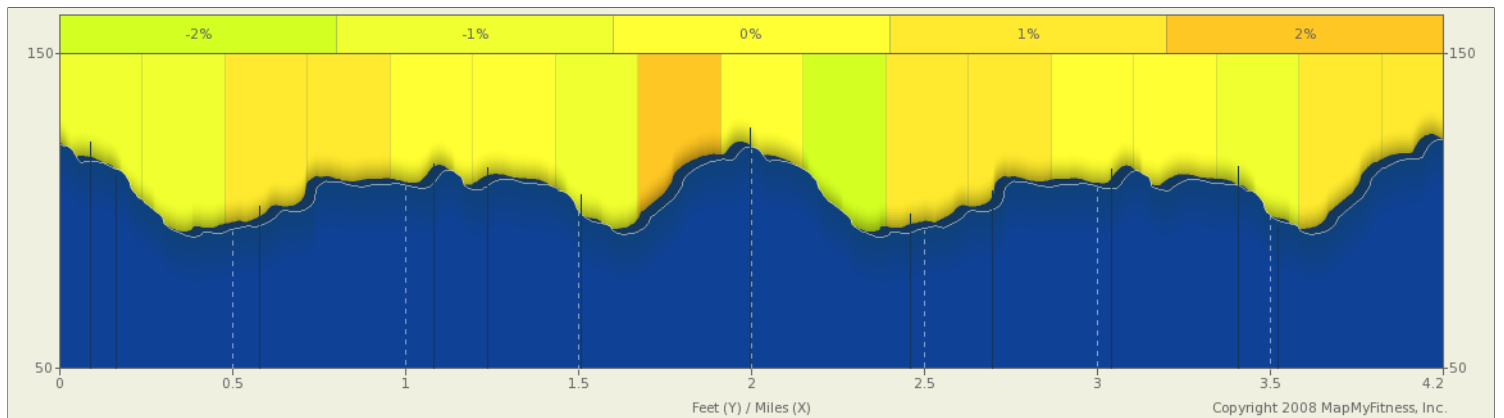

# 11-15 and Adult Bike Map

Starts In Tallahassee, Florida

**Two Laps**

**4.17** miles

Elevation: 128ft Max, 85ft Min, +85ft Ascent, -85ft Descent, Max Climb < 3%

Description

Notes		
AT	FOR	NOTES
2.09 mi.	 2502ft	Head <b>northwest</b> on <b>Pottsdamer St</b> toward <b>Famu Fs</b>
2.57 mi.	 53ft	Turn right onto <b>E Paul Dirac Dr</b>
2.58 mi.	 1324ft	Head <b>northeast</b> on <b>E Paul Dirac Dr</b> toward <b>Levy Ave</b>
2.83 mi.	 1881ft	Head <b>northwest</b> on <b>E Paul Dirac Dr</b> toward <b>Van Ness Ct</b>
3.18 mi.	 1065ft	Head <b>south</b> on <b>W Paul Dirac Dr</b> toward <b>Van Ness Ct</b>
3.38 mi.	 982ft	Turn left onto <b>E Paul Dirac Dr</b>
3.57 mi.	 626ft	Head <b>east</b> on <b>E Paul Dirac Dr</b> toward <b>Pottsdamer St</b>
3.69 mi.	 50ft	Head <b>east</b> on <b>E Paul Dirac Dr</b> toward <b>Pottsdamer St</b>
3.7 mi.		Turn right onto <b>Pottsdamer St</b>