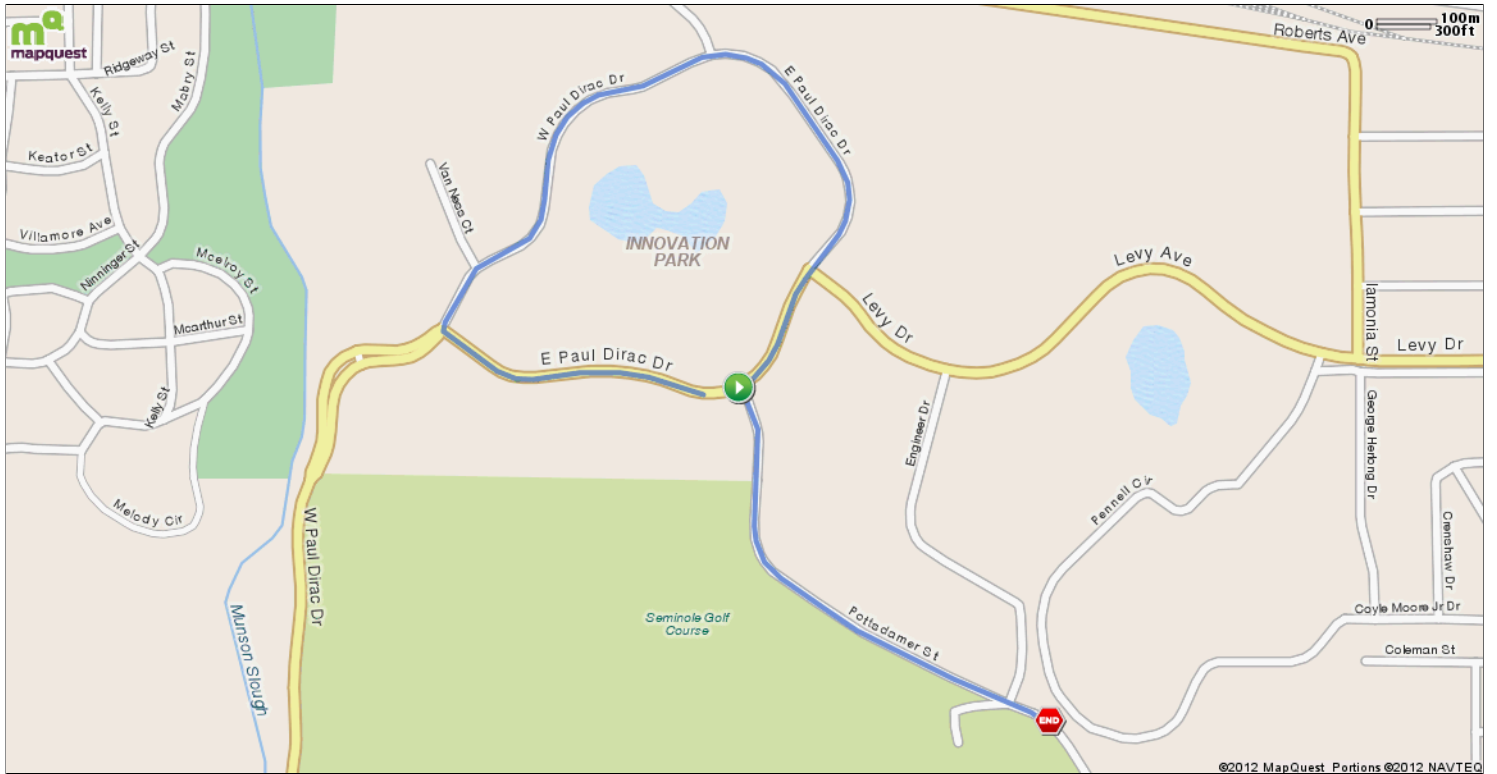

# 11-15 and Adult Bike Map

Starts In Tallahassee, Florida

Notes		
AT	FOR	NOTES
START	 523ft	Head <b>northwest</b> on <b>Pottsdamer St</b> toward <b>Famu Fs</b>
		Stop
0.1 mi.	 386ft	Head <b>northwest</b> on <b>Pottsdamer St</b> toward <b>Famu Fs</b>
0.17 mi.	 1647ft	Head <b>northwest</b> on <b>Pottsdamer St</b> toward <b>E Paul Dirac Dr</b>
0.48 mi.	 643ft	Turn right onto <b>E Paul Dirac Dr</b>
0.61 mi.	 2804ft	Head <b>northeast</b> on <b>E Paul Dirac Dr</b> toward <b>Levy Ave</b>
1.14 mi.	 835ft	Head <b>south</b> on <b>W Paul Dirac Dr</b> toward <b>Van Ness Ct</b>
1.3 mi.	 45ft	Head <b>south</b> toward <b>E Paul Dirac Dr</b>
1.3 mi.	 1455ft	Turn left onto <b>E Paul Dirac Dr</b>
1.58 mi.	 204ft	Head <b>east</b> on <b>E Paul Dirac Dr</b> toward <b>Pottsdamer St</b>
1.62 mi.	 2502ft	Turn right onto <b>Pottsdamer St</b>

Notes		
AT	FOR	NOTES
2.09 mi.	 2502ft	Head <b>northwest</b> on <b>Pottsdamer St</b> toward <b>Famu Fs</b>
2.57 mi.	 53ft	Turn right onto <b>E Paul Dirac Dr</b>
2.58 mi.	 1324ft	Head <b>northeast</b> on <b>E Paul Dirac Dr</b> toward <b>Levy Ave</b>
2.83 mi.	 1881ft	Head <b>northwest</b> on <b>E Paul Dirac Dr</b> toward <b>Van Ness Ct</b>
3.18 mi.	 1065ft	Head <b>south</b> on <b>W Paul Dirac Dr</b> toward <b>Van Ness Ct</b>
3.38 mi.	 982ft	Turn left onto <b>E Paul Dirac Dr</b>
3.57 mi.	 626ft	Head <b>east</b> on <b>E Paul Dirac Dr</b> toward <b>Pottsdamer St</b>
3.69 mi.	 50ft	Head <b>east</b> on <b>E Paul Dirac Dr</b> toward <b>Pottsdamer St</b>
3.7 mi.		Turn right onto <b>Pottsdamer St</b>

# 11-15 and Adult Bike Map

Starts In Tallahassee, Florida

Notes			
AT	FOR	NOTES	
START	523ft	Head <b>northwest</b> on <b>Pottsdamer St</b> toward <b>Famu Fs</b>	
		Stop	
0.1 mi.	386ft	Head <b>northwest</b> on <b>Pottsdamer St</b> toward <b>Famu Fs</b>	
0.17 mi.	1647ft	Head <b>northwest</b> on <b>Pottsdamer St</b> toward <b>E Paul Dirac Dr</b>	
0.48 mi.	643ft	Turn right onto <b>E Paul Dirac Dr</b>	
This segment shows 0.5 mi. (2,631 ft.) of your route.			